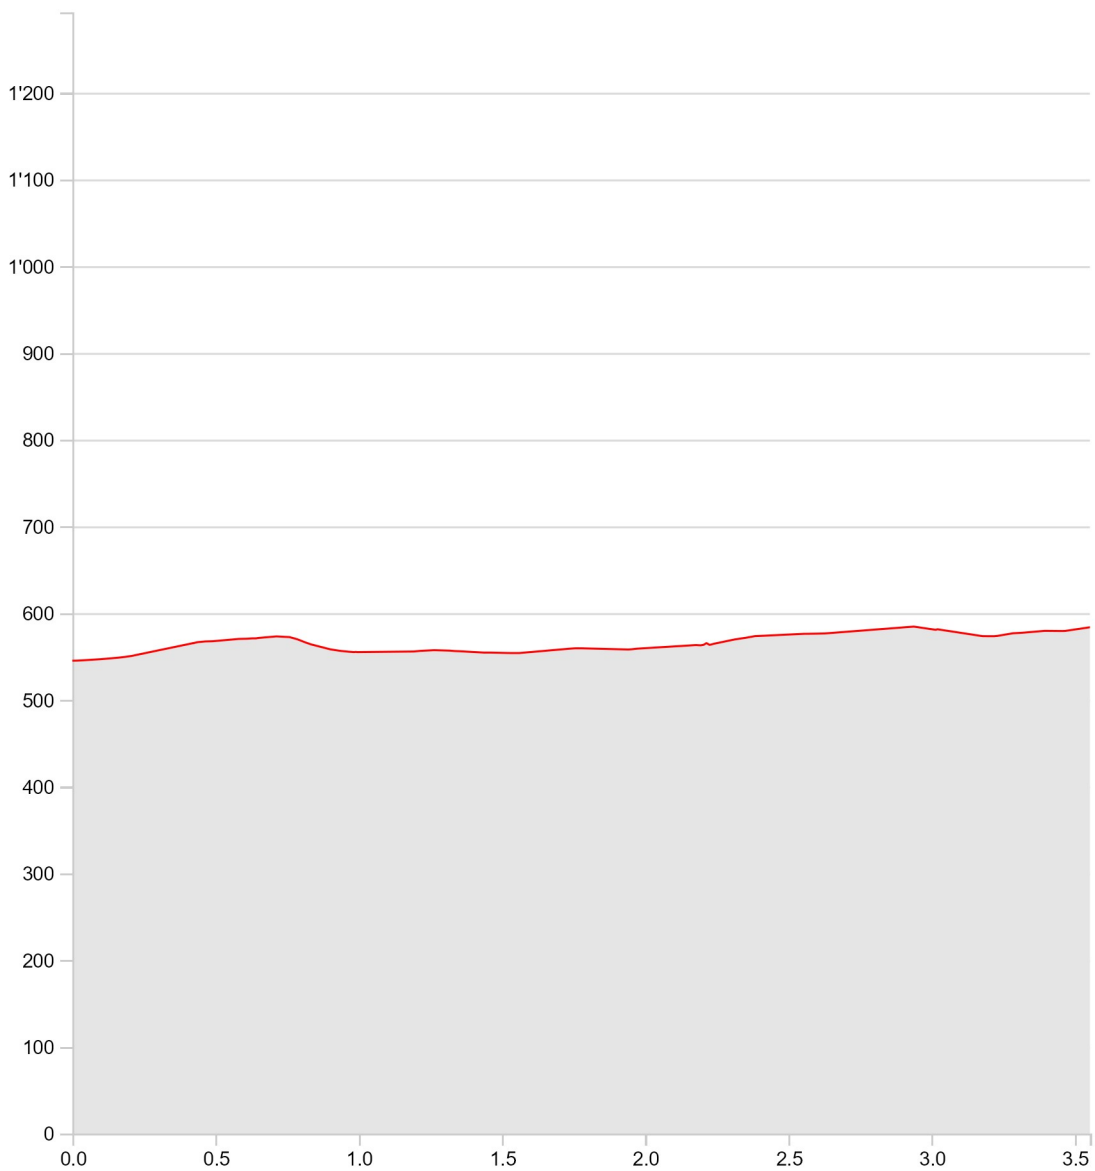

**Anderes
Winterwanderung-B****05.02.2023**

Länge	3.55 km	Min/max Höhe	545 m/584 m
Auf-/Abstiege	76 m/37 m	Wandern	0 h 54 min