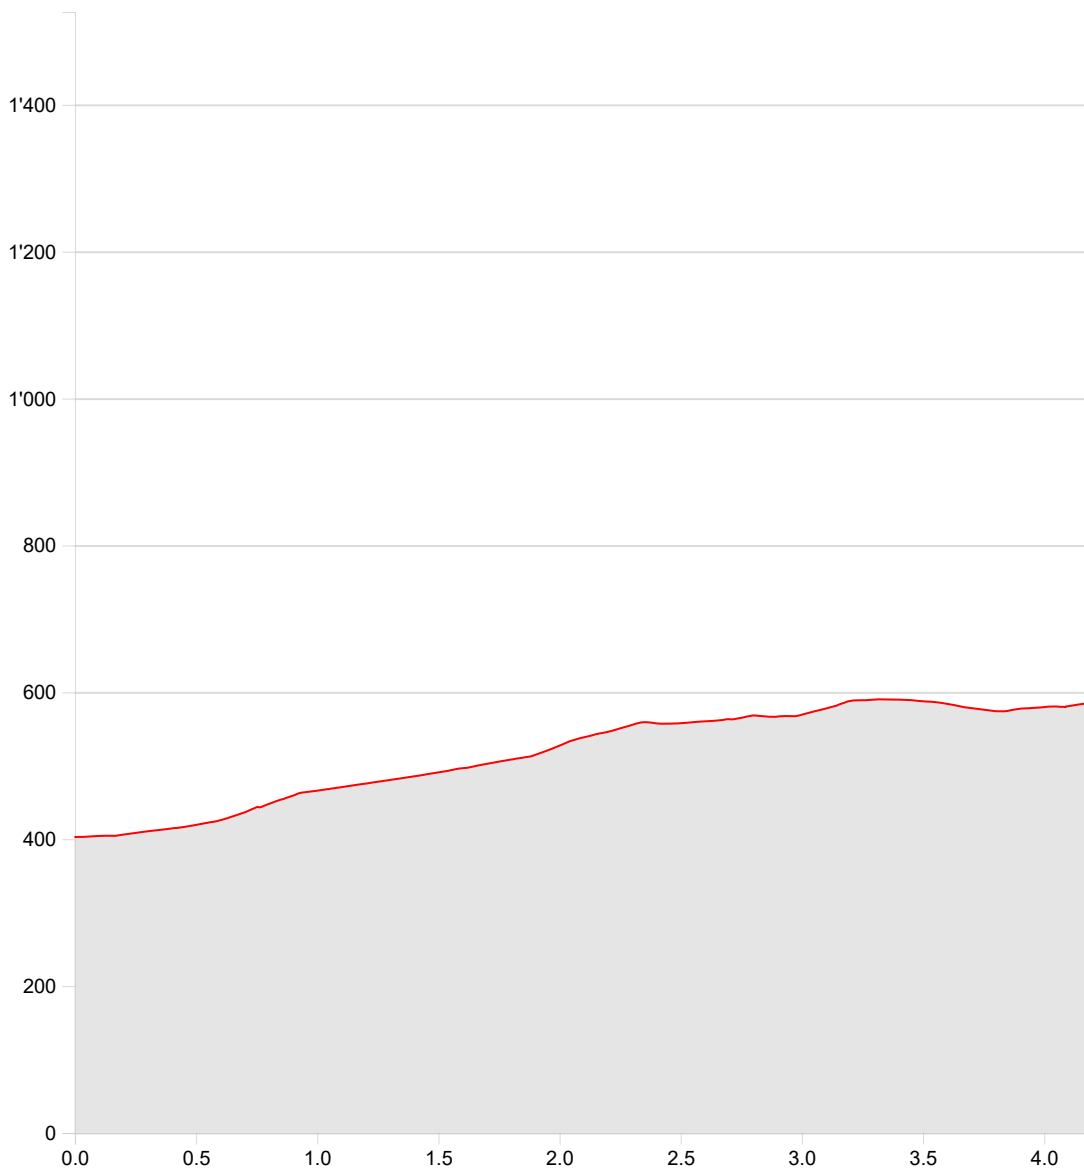

**Anderes
neujahrswanderung****08.12.2019**

Länge	4.19 km	Min/max Höhe	402 m/590 m
Auf-/Abstiege	204 m/23 m	Wandern	1 h 10 min